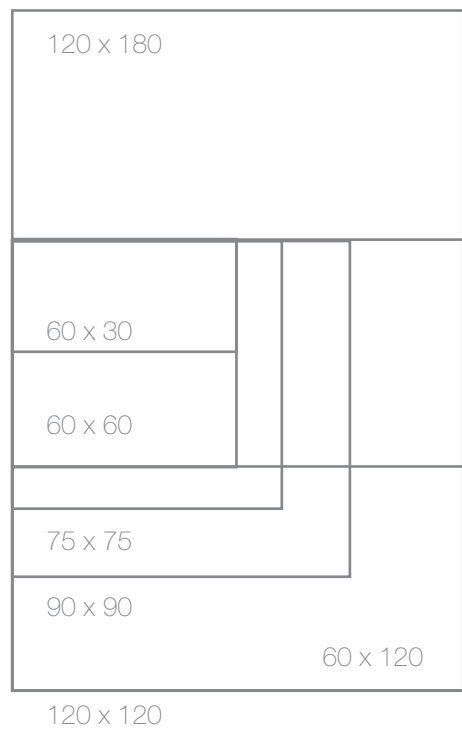

Crash

Colours: Beige, Blue, Bianco

Formats

- 60 x 30      
- 60 x 60      
- 90 x 90      
- 60 x 120      
- 120 x 120      
- 120 x 180      

9 x 30

Brera

Formats

- 9 x 30      
- 60 x 30      
- 60 x 60      
- 90 x 90      
- 60 x 120      
- 120 x 120      
- 120 x 180      

9 x 30

Statuary

Formats

- 9 x 30      
- 60 x 30      
- 60 x 60      
- 75 x 75      
- 90 x 90      
- 60 x 120      
- 120 x 120      

120 x 120

Luxury

Formats

60 x 60, 75 x 75, 60 x 120