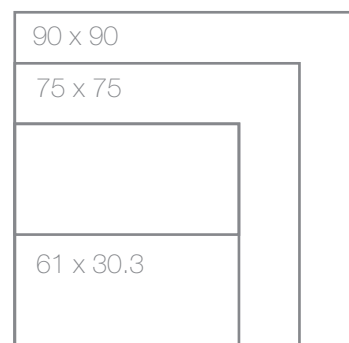

Formats

- 61.3 x 30.3
- 60.8 x 60.8
- 75x 75
- 90 x 90