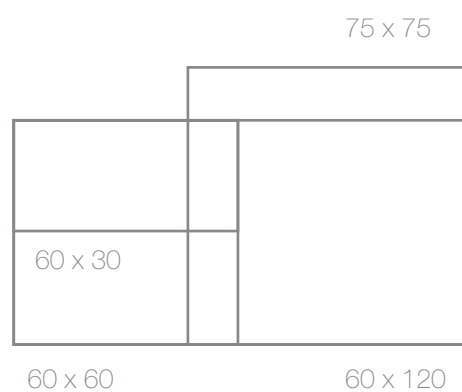

- 25 x 100 
-  M
-  P
- 40 x 120 
-  M
-  P
-  20mm
-  REC

40 x 120

25 x 100

Baltimore

Colours: Blanco, Gris, Beige, Taupe

Formats

15 x 60    

23 x 120    

- 60 x 30     
- 60 x 60     
- 75x 75     
- 60 x 120     

Oxydum

Colours: White, Iron, Rust, Steel, Silver

Formats

60 x 30    

60 x 60    

60 x 30

60 x 60