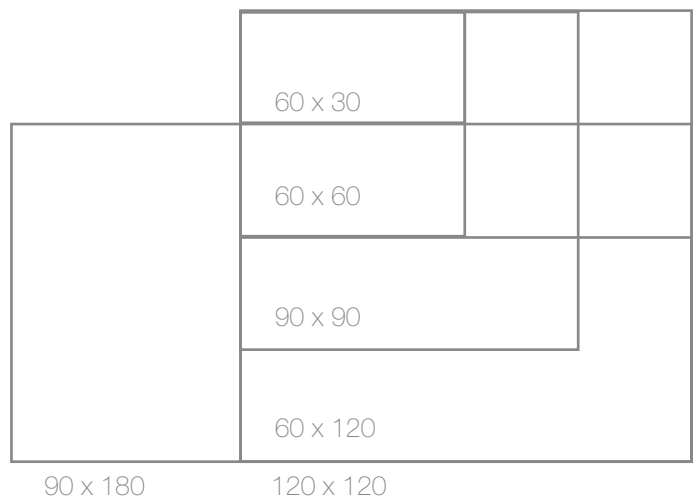

Soapstone

Colours: Graphite, Grey, Silver, Tan, White

Formats

60 x 60      

75x 75      

60 x 120      

60 x 60

60 x 120

Crash

Colours: Beige, Blue, Bianco

Formats

- 60 x 30      
- 60 x 60      
- 90 x 90      
- 60 x 120      
- 120 x 120      
- 120 x 180      

9 x 30

Brera

Formats

- 9 x 30      
- 60 x 30      
- 60 x 60      
- 90 x 90      
- 60 x 120      
- 120 x 120      
- 120 x 180      